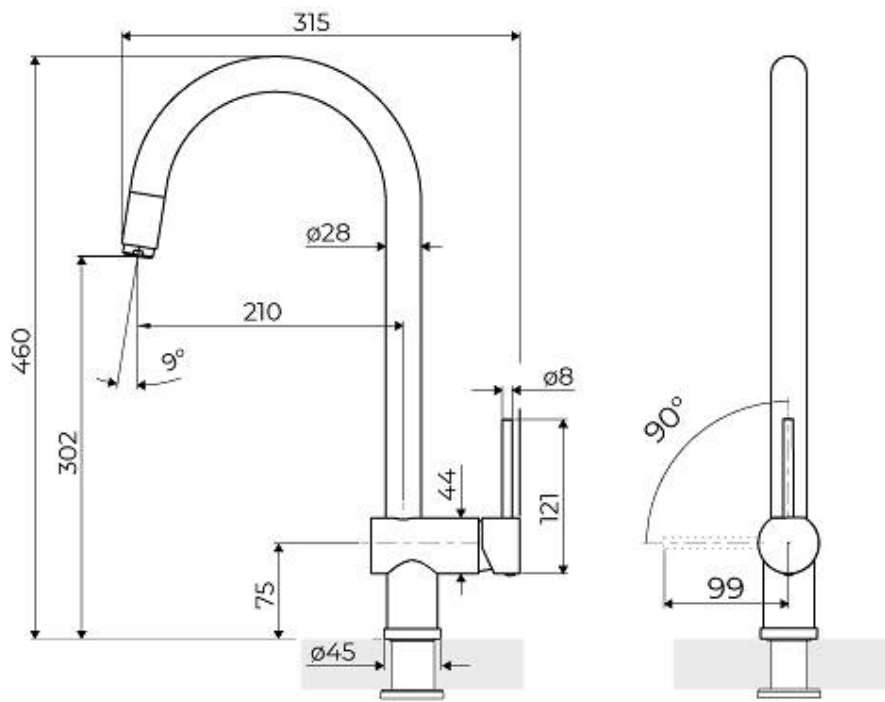

Matériau

Laiton

Textures

Satiné

Angle de rotation 140°

Base d'appui \varnothing 45mm

Cartouche À disques céramiques

Trou mitigeur \varnothing 35 mm

Épaisseur maximale du top 55mm

DESSINS TECHNIQUES

GALERIE